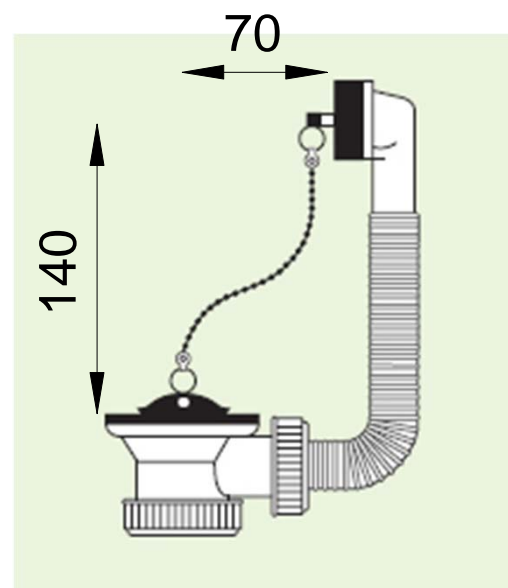

Клапан сливной

- Установочный клапан для воды и комплект для перелива.
- Оборудовано пластмассовой пробкой, резиновыми прокладками и винтом.

Технические данные

- Сделан из пластика ABS
- Гибкая трубка от перелива
- Размеры: клапан $\varnothing 1 \frac{1}{2}$ "

Краткое описание

Клапан сливной для раковины с отверстием для перелива. Сделан из пластика. · Размеры: клапан $\varnothing 1 \frac{1}{2}$ " .

Технический чертёж

DIMENSIONS IN mm

NOFER S.L.
 Avenida de la fama, 118
 08940 - Cornellà de Llobregat (Barcelona)
 Tel +34 934 742 423 · Fax +34 934 743 548
 export@nofer.com · www.nofer.com